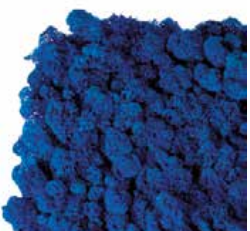

WÄHLEN SIE AUS 15 FARBEN

Standardfarben

moosgrün*

waldgrün*

apfelgrün*

Sonderfarben

natur*

schneeweiß*

zitrone*

orange*

pink*

erdbeer*

grapefruit*

schokobraun*

himmelblau*

oceanblau*

olive*

schwarz*

* Das Islandmoos ist ein Naturmaterial, das in unterschiedliche Farben getränkt werden kann. Aufgrund der Natürlichkeit des Moooses und der Darstellung können die Farben auf den Abbildungen leicht abweichen.

** Für unsere „Do it yourself“-Variante Moosgreen Flexible stehen als Standardfarben moosgrün und apfelgrün zur Verfügung. Auf Wunsch erhalten Sie dieses Produkt auch in einer der 12 aufgeführten Sonderfarben. Bitte haben Sie Verständnis, dass es je nach Verfügbarkeit und Herstellung des gewünschten Moosproduktes zu längeren Lieferzeiten kommen kann.