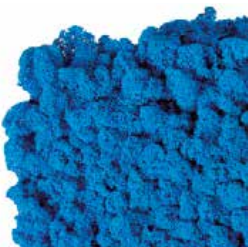

WÄHLEN SIE AUS 15 FARBEN

Standardfarben

moosgrün*

waldgrün*

apfelgrün*

Sonderfarben

natur*

schneeweiß*

zitrone*

orange*

pink*

erdbeer*

grapefruit*

schokobraun*

himmelblau*

oceanblau*

olive*

schwarz*

* Das Islandmoos ist ein Naturmaterial, das in unterschiedliche Farben getränkt werden kann. Aufgrund der Natürlichkeit des Moooses und der Darstellung können die Farben auf den Abbildungen leicht abweichen.

** Für unsere „Do it yourself“-Variante Moosgreen Flexible stehen als Standardfarben moosgrün und apfelgrün zur Verfügung. Auf Wunsch erhalten Sie dieses Produkt auch in einer der 12 aufgeführten Sonderfarben. Bitte haben Sie Verständnis, dass es je nach Verfügbarkeit und Herstellung des gewünschten Moosproduktes zu längeren Lieferzeiten kommen kann.